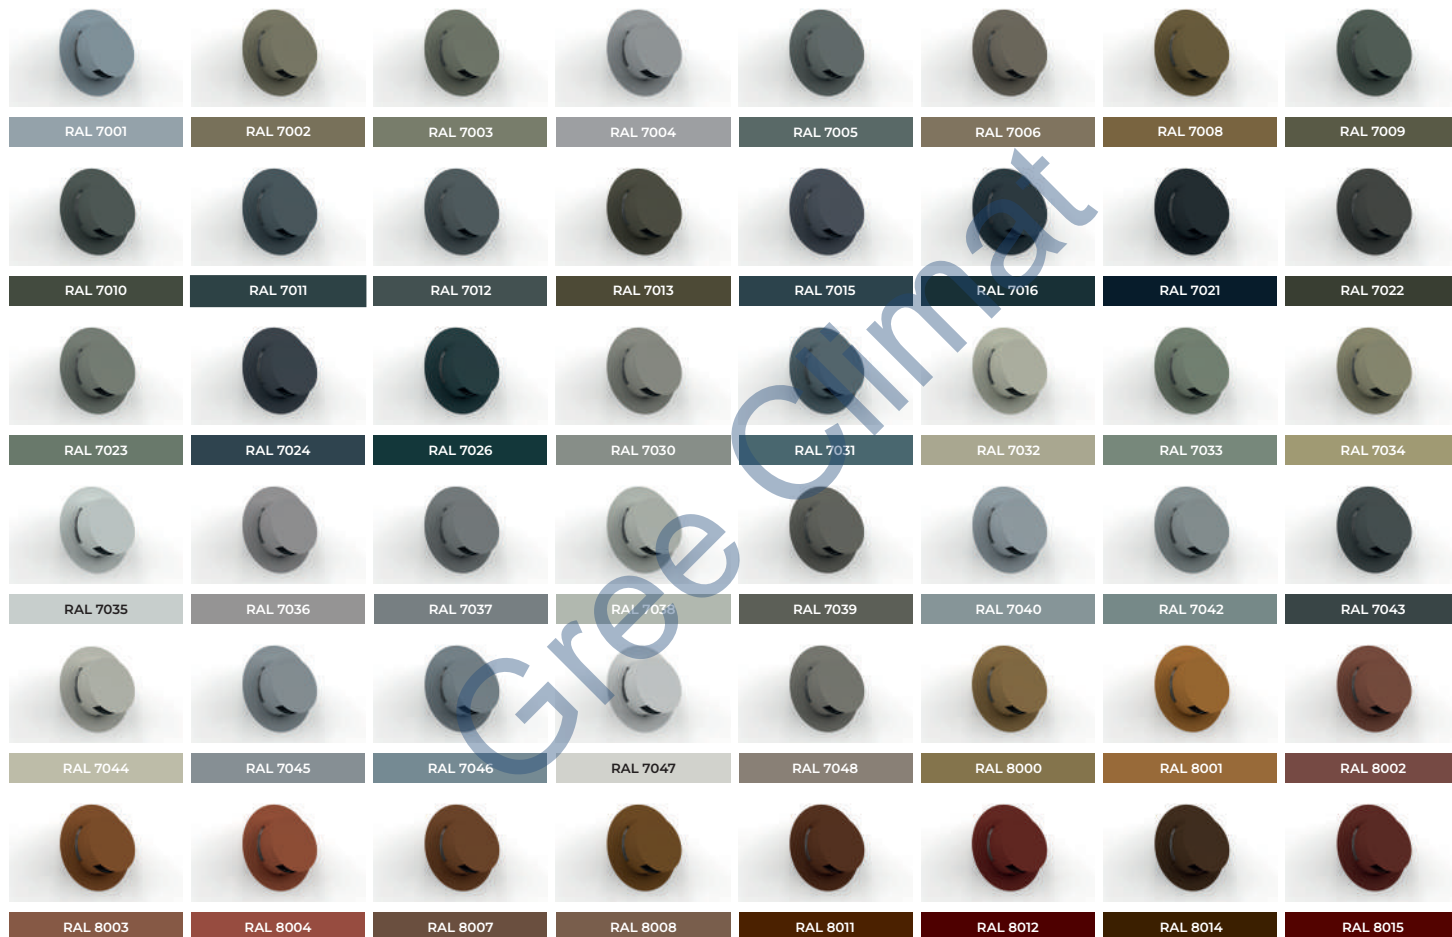

* Зразки кришок в цих відтинках були створені за допомогою спеціальної електронної програми, тому можуть незначно відрізнятися від реального кольору продукції. Також, кінцевий колір може відрізнятися в залежності від типу лакового покриття.