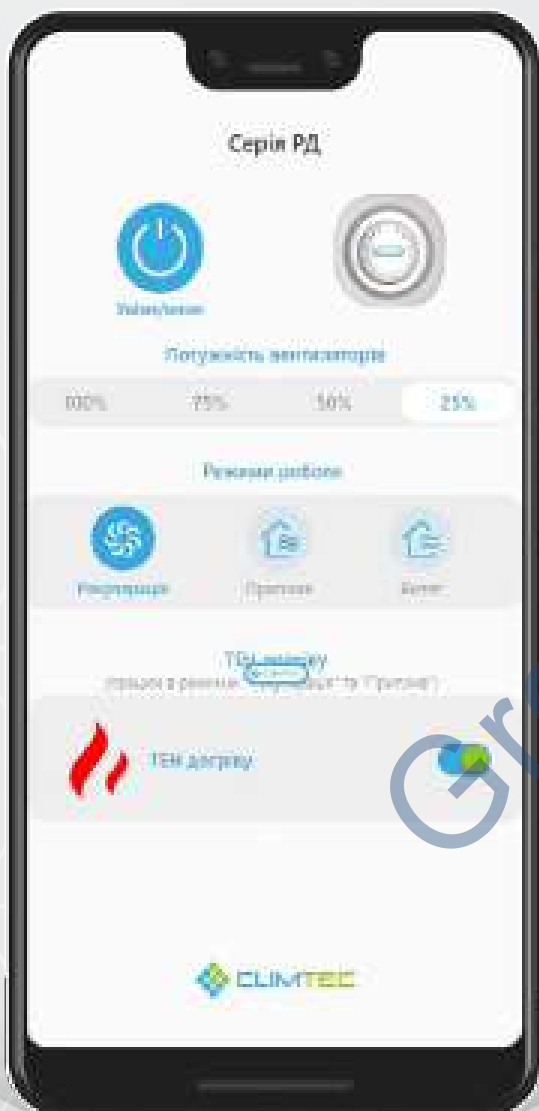

3. Функції серії РД у додатку. Після успішного підключення рекуператора РД TuYa edition пристрій повністю готовий до роботи.

Потужність вентиляторів.

Функція відповідає за потужність роботи вентиляторів.

Режими роботи.

Функція дозволяє обирати необхідний режим роботи (Рекуперації, Притоку та Витяжки).

ТЕН догріву.

Функція дозволяє вмикати/вимикати ТЕН догріву.