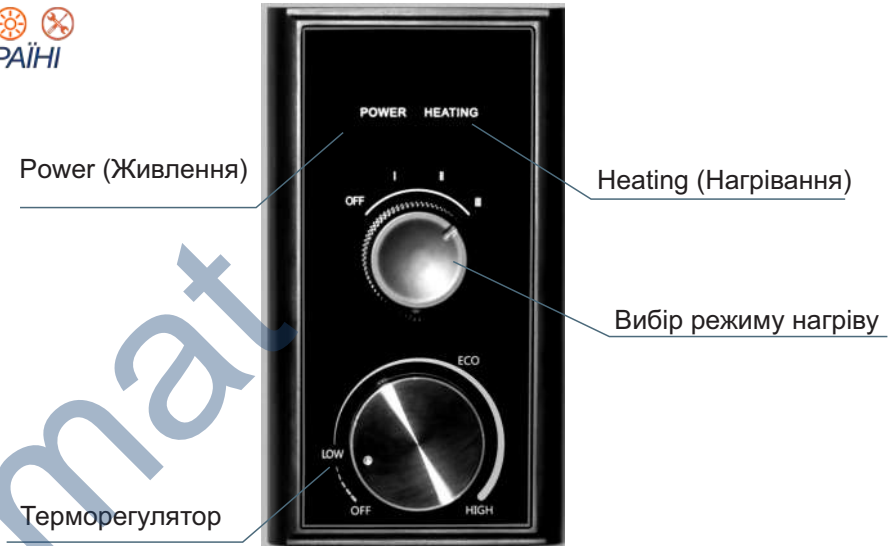

OCEAN CLASSIC

RZL_M-5ETDT series

- ✓ Сухий ТЕН
- ✓ Надійне біокерамічне покриття внутрішнього баку
- ✓ Функціональний блок регулювання температури для комфортної експлуатації
- ✓ Прискорений нагрів
- ✓ Низькі тепловтрати
- ✓ Магнієвий анод
- ✓ Індикатор нагрівання
- ✓ Нагрівачий елемент із нержавіючої сталі
- ✓ Вибір режиму нагріву: 800/1200/2000 Вт