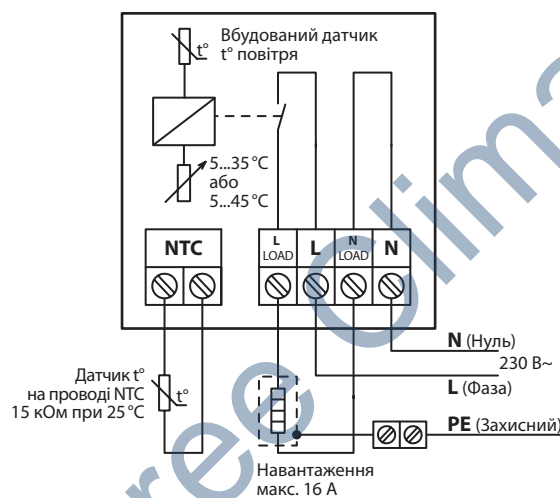

Схема підключення

* Регулятор може встановлюватися в рамки інших виробників із внутрішнім розміром 55x55 мм, наприклад:

Merten – Atelier-M, 1-M, M-Smart, M-Plan;
Berker – Q1, Modul 2, S1;
Busch Jäger – Reflex S1, Reflex S1 Linear; Elso Fashion;
Gira – E2, Standard 55, Esprit;
ABB Jussi; ELKO RS16; ELJO Trend;
Legrand – Valena, Galea Life;
Schneider – Exxact, Primo;
Hager – Kallysto, Kallysto Art 1, Kallysto Stil 2;
Jung – A plus 1, A500 1, LS990 2.